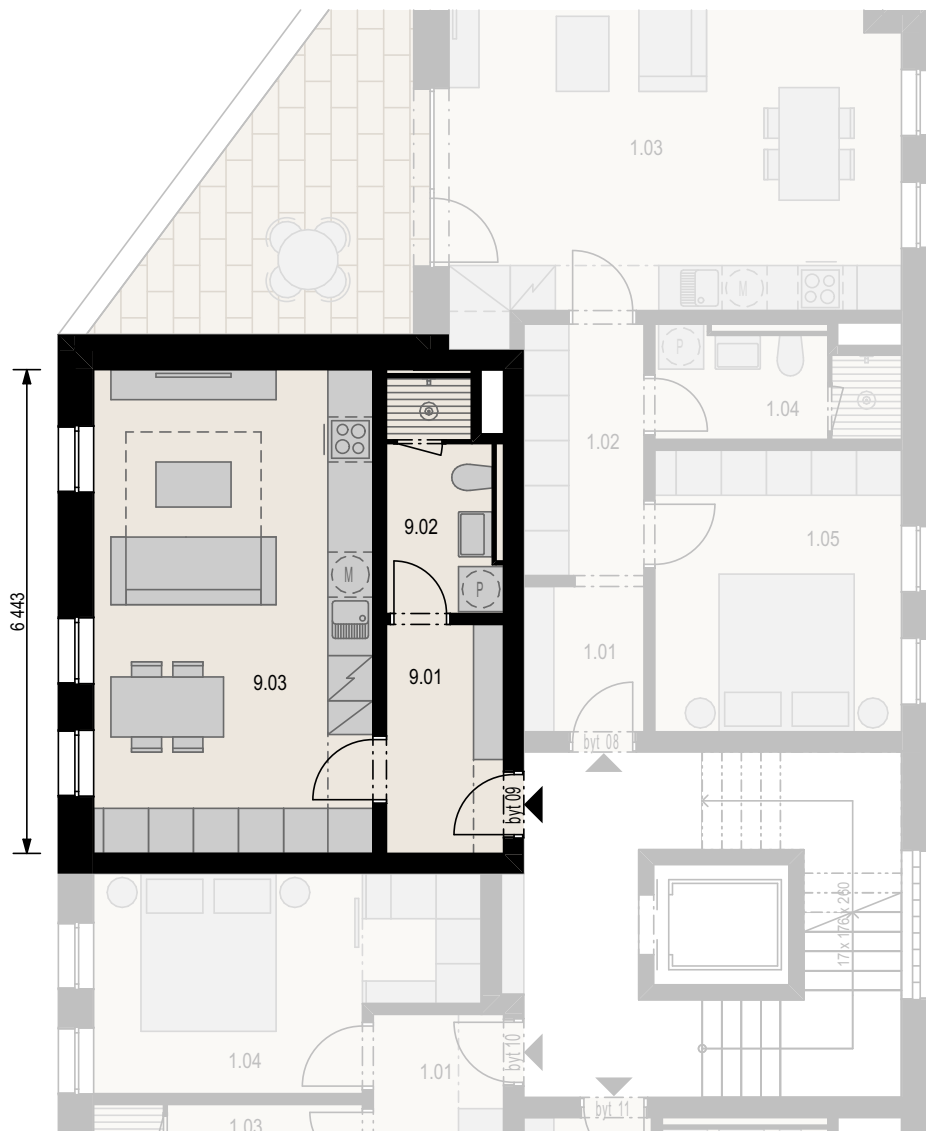

## Bytový dům D 3 NP / byt D 309 / 1+kk

Schéma umístění bytu v rámci bytového komplexu

		m <sup>2</sup>
9.01	Předsíň	5,0
9.02	Koupelna	4,5
9.03	Obývací pokoj + kk	24,2
<b>Vnitřní užitná plocha</b>		<b>33,7 m<sup>2</sup></b>
<b>Celková podlahová plocha</b>		<b>34,8 m<sup>2</sup></b>