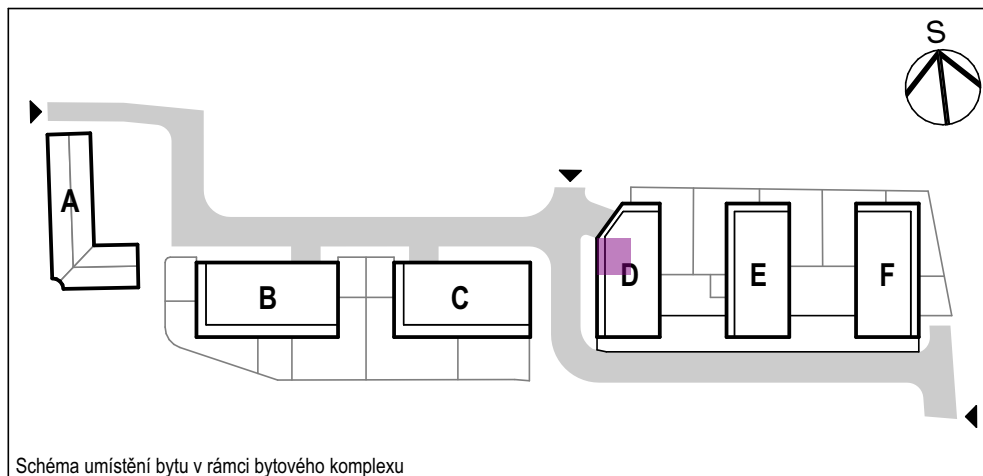

## Bytový dům D 3 NP / byt D 309 / 1+kk

Schéma umístění bytu v rámci bytového komplexu

		m <sup>2</sup>
9.01	Předsíň	5,0
9.02	Koupelna	4,5
9.03	Obývací pokoj + kk	24,2
<b>Vnitřní užitná plocha</b>		<b>33,7 m<sup>2</sup></b>
<b>Celková podlahová plocha</b>		<b>34,8 m<sup>2</sup></b>