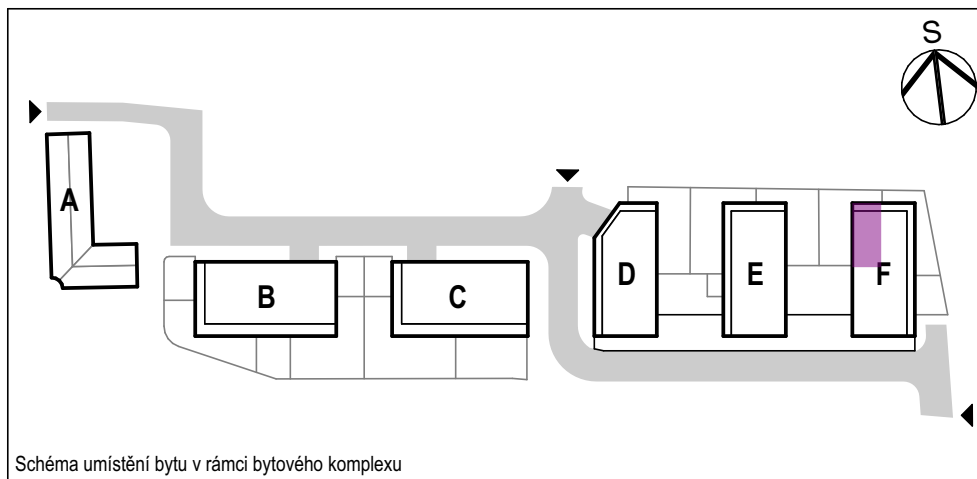

## Bytový dům F 3 NP / byt F 308 / 2+kk s balkonem

Schéma umístění bytu v rámci bytového komplexu

	m <sup>2</sup>	
8.01	Předsíň	3,1
8.02	Chodba	5,4
8.03	Obývací pokoj + kk	25,2
8.04	Koupelna	4,7
8.05	Ložnice	12,2
<b>Vnitřní užitná plocha</b>		<b>50,6 m<sup>2</sup></b>
<b>Celková podlahová plocha</b>		<b>52,8 m<sup>2</sup></b>
<b>Balkon</b>		<b>2,4 m<sup>2</sup></b>