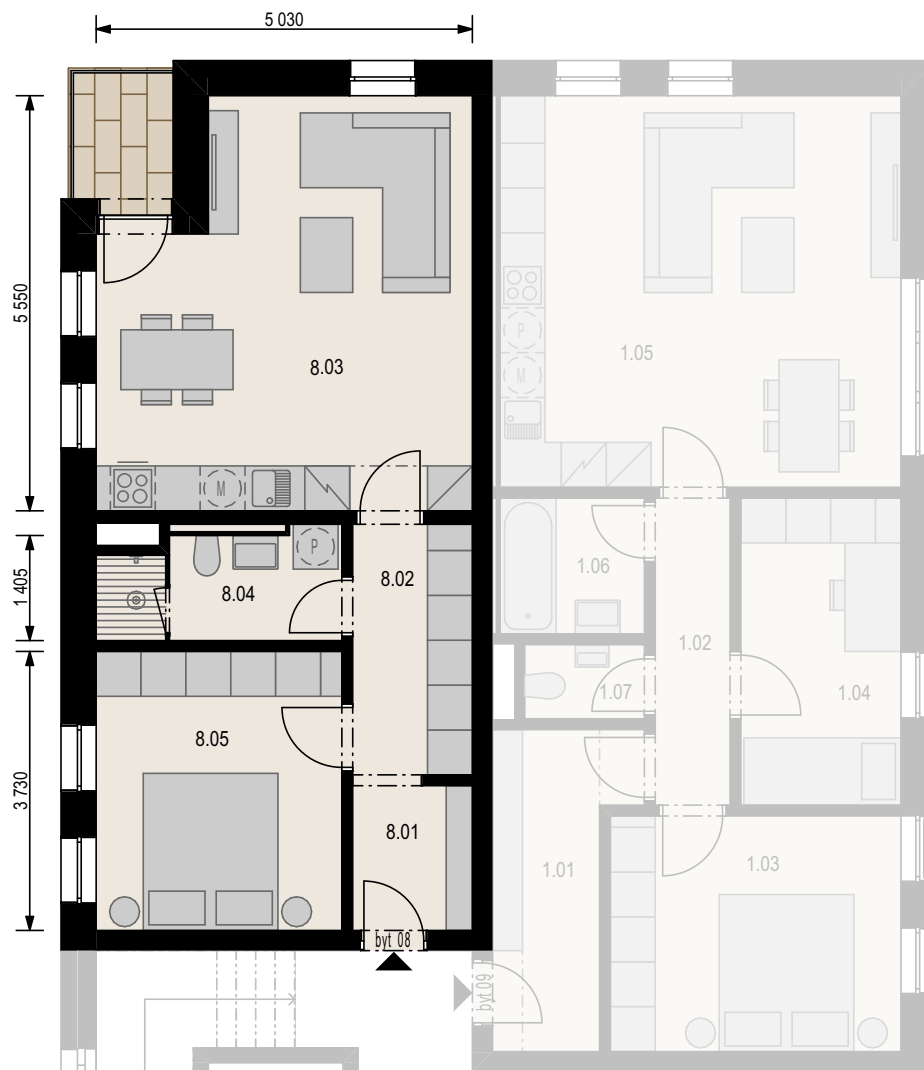

## Bytový dům F 3 NP / byt F 308 / 2+kk s balkonem

Schéma umístění bytu v rámci bytového komplexu

	m <sup>2</sup>	
8.01	Předsíň	3,1
8.02	Chodba	5,4
8.03	Obývací pokoj + kk	25,2
8.04	Koupelna	4,7
8.05	Ložnice	12,2
<b>Vnitřní užitná plocha</b>		<b>50,6 m<sup>2</sup></b>
<b>Celková podlahová plocha</b>		<b>52,8 m<sup>2</sup></b>
<b>Balkon</b>		<b>2,4 m<sup>2</sup></b>