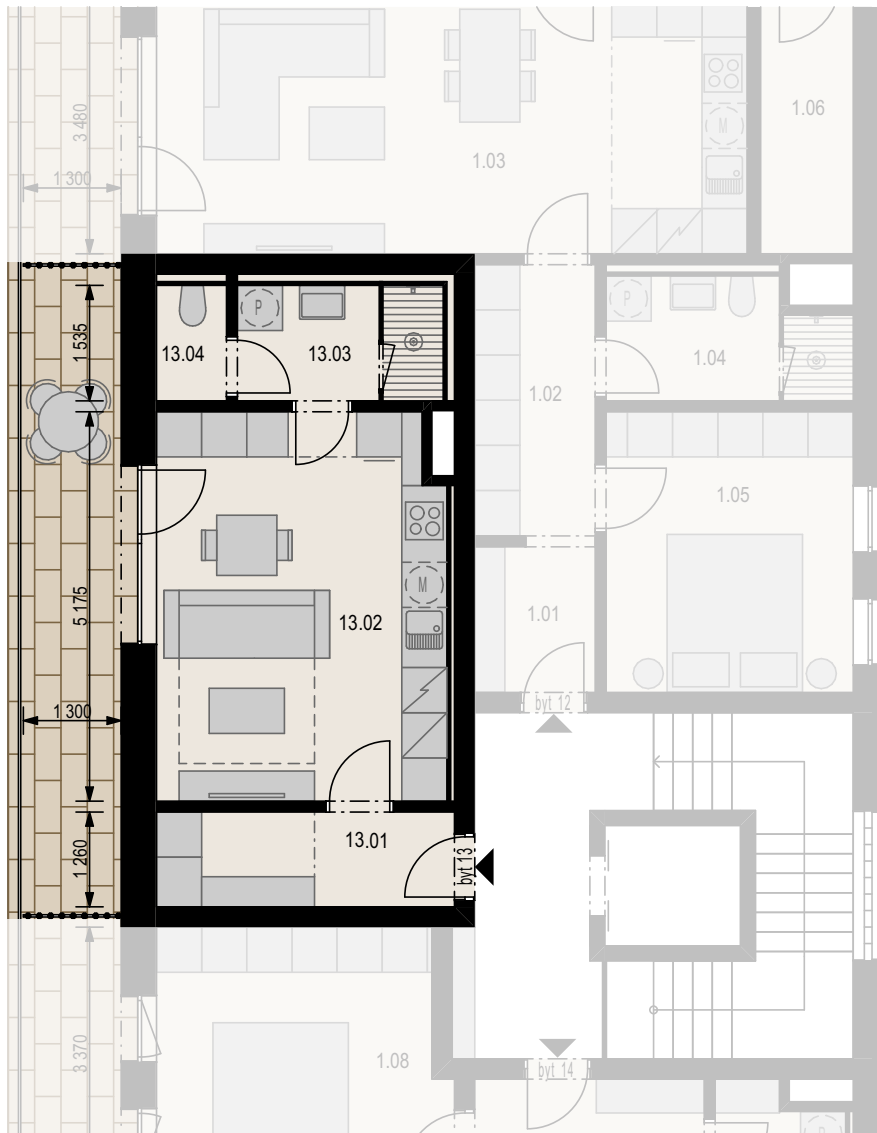

Bytový dům E 4 NP / byt E 413 / 1+kk s terasou

		m ²
13.01	Předsíň	5,0
13.02	Obývací pokoj + kk	19,8
13.03	Koupelna	4,1
13.04	WC	1,4
Vnitřní užitná plocha		30,3 m²
Celková podlahová plocha		32,8 m²
Terasa		13,0 m²