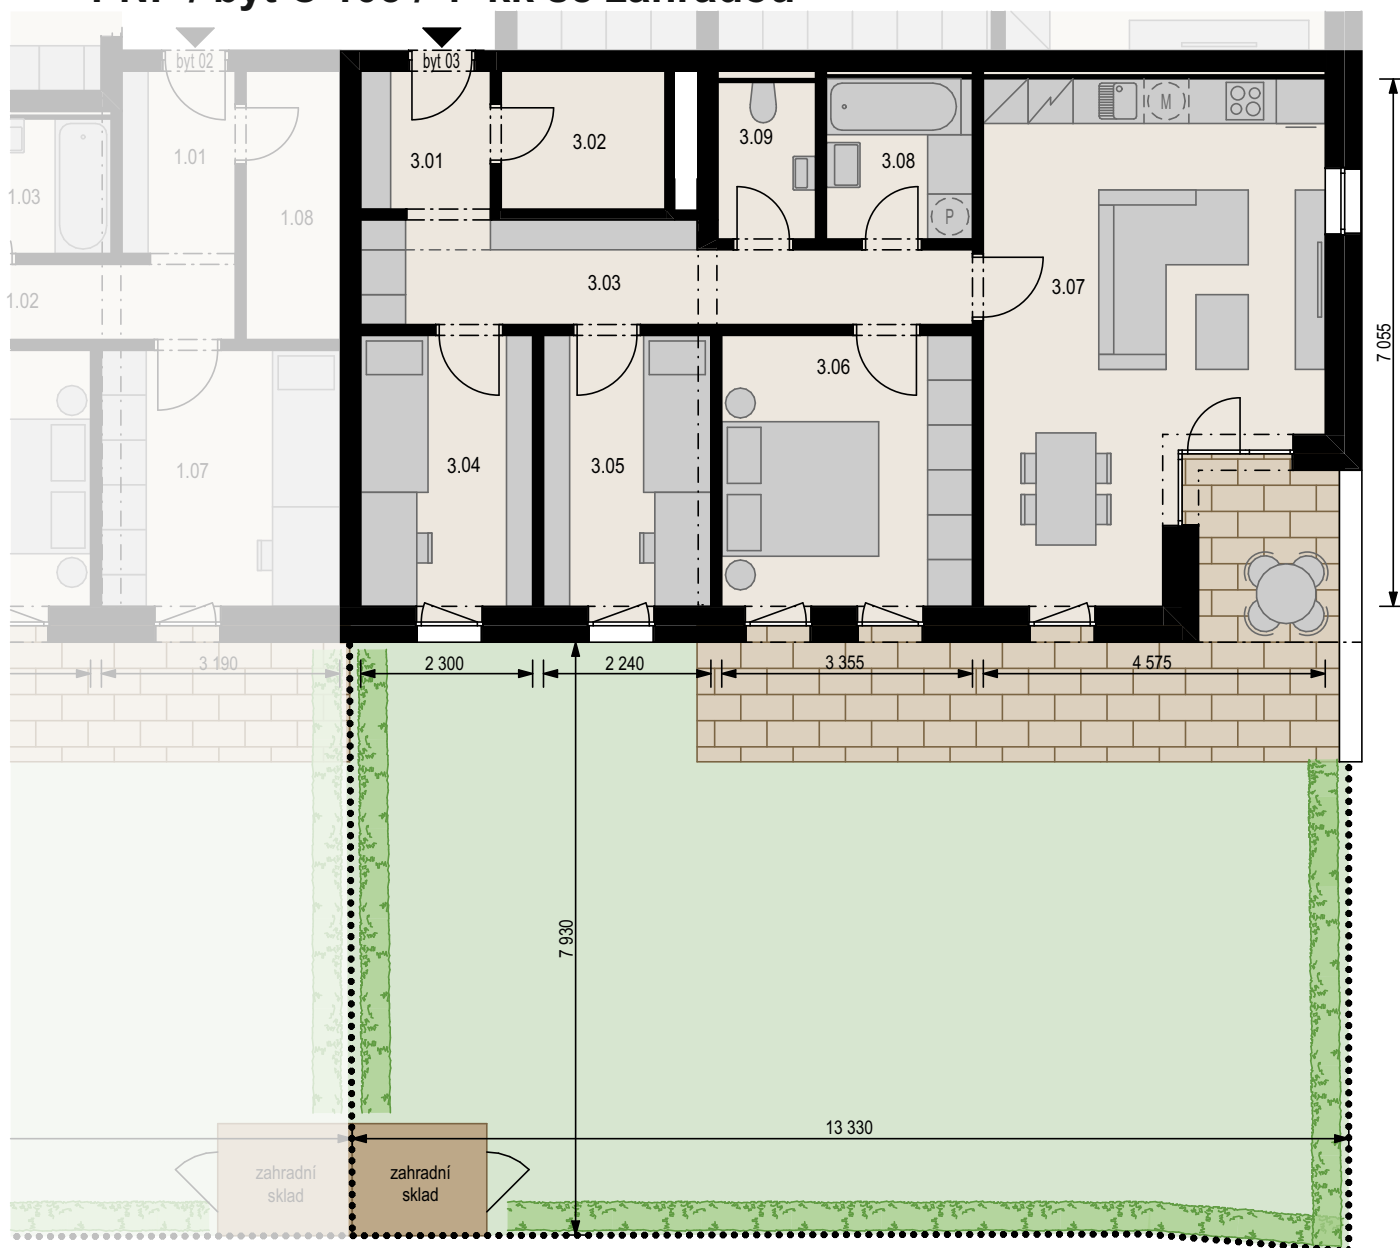

Bytový dům C 1 NP / byt C 103 / 4+kk se zahradou

Schéma umístění bytu v rámci bytového komplexu

		0	1	2	3	4	6 m
3.01	Předsíň						m ²
3.02	Sklad						3,2
3.03	Chodba						4,1
1.04	Pokoj						10,0
1.05	Pokoj						8,4
1.06	Ložnice						8,1
1.07	Obývací pokoj + kk						12,1
1.08	Koupelna						27,6
1.09	WC						4,0
							2,7
Vnitřní užitná plocha							80,2 m²
Celková podlahová plocha							86,0 m²
Zahrada							110,7 m²