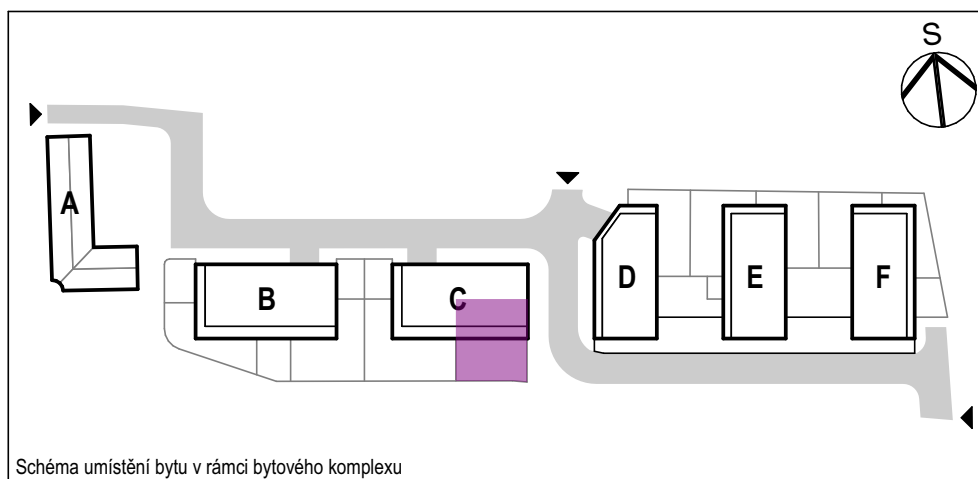

Bytový dům C 1 NP / byt C 103 / 4+kk se zahradou

Schéma umístění bytu v rámci bytového komplexu

		0	1	2	3	4	6 m
3.01	Předsíň						m ²
3.02	Sklad						3,2
3.03	Chodba						4,1
1.04	Pokoj						10,0
1.05	Pokoj						8,4
1.06	Ložnice						8,1
1.07	Obývací pokoj + kk						12,1
1.08	Koupelna						27,6
1.09	WC						4,0
							2,7
Vnitřní užitná plocha							80,2 m²
Celková podlahová plocha							86,0 m²
Zahrada							110,7 m²