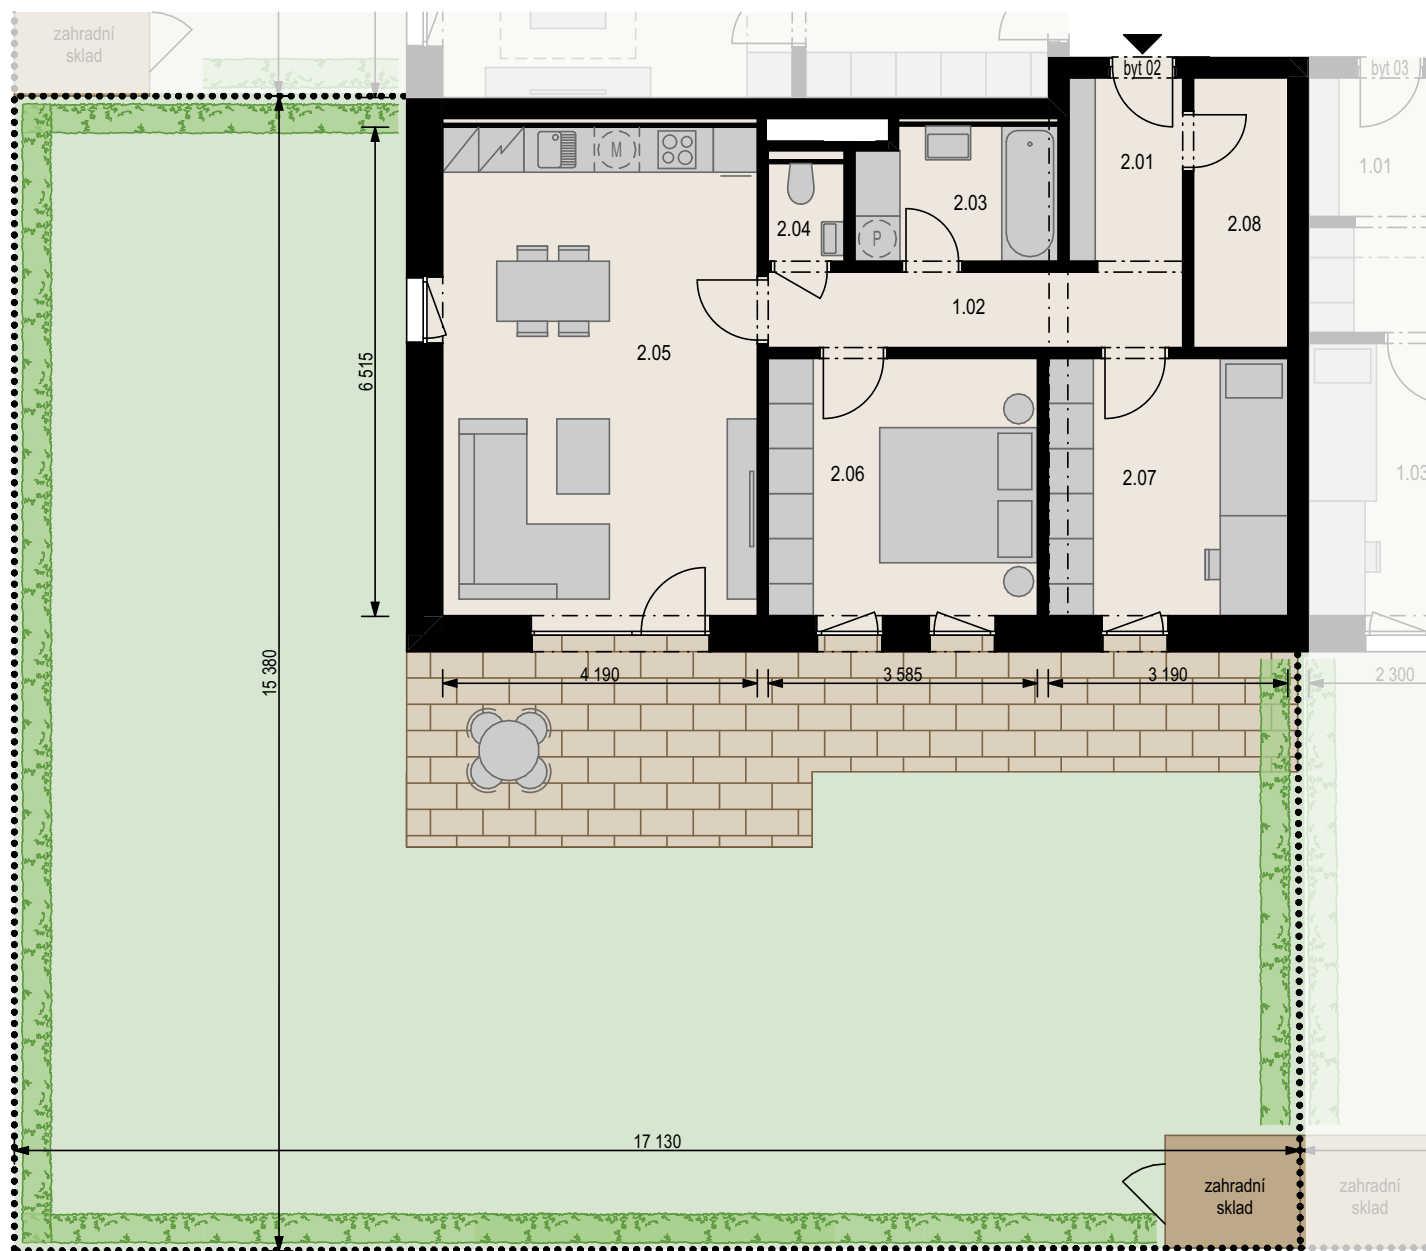

## Bytový dům C 1 NP / byt C 102 / 3+kk se zahradou

Schéma umístění bytu v rámci bytového komplexu

	m <sup>2</sup>
2.01 Předstíň	3,7
2.02 Chodba	5,7
2.03 Koupelna	4,7
2.04 WC	1,3
2.05 Obývací pokoj + kk	27,6
2.06 Ložnice	12,3
2.07 Pokoj	11,0
2.08 Sklad	4,5
<b>Vnitřní užitná plocha</b>	<b>70,8 m<sup>2</sup></b>
<b>Celková podlahová plocha</b>	<b>75,3 m<sup>2</sup></b>
Zahrada	175,0 m <sup>2</sup>