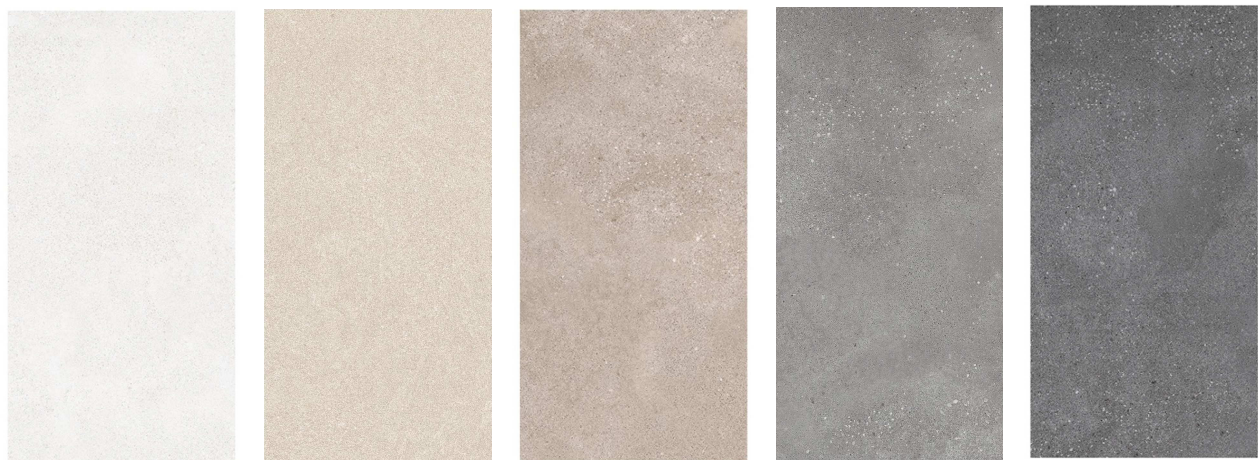

## OBKLADY SOLID 30x60cm

bílá

béžová světlá

béžová

šedá

černá

## DLAŽBY SOLID 60x60cm

bílá

béžová světlá

béžová

šedá

černá