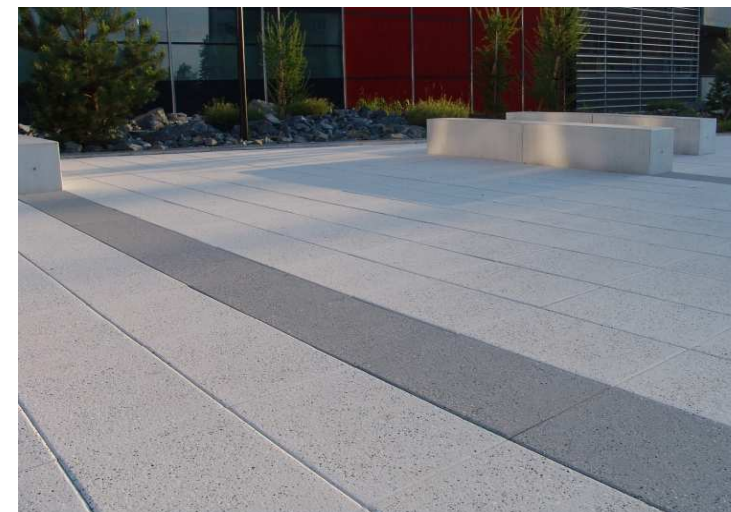

## BALKÓNY, LODŽIE, TERASY

BETONOVÁ DLAŽBA  
přírodní 500x500x40  
instalace na terče