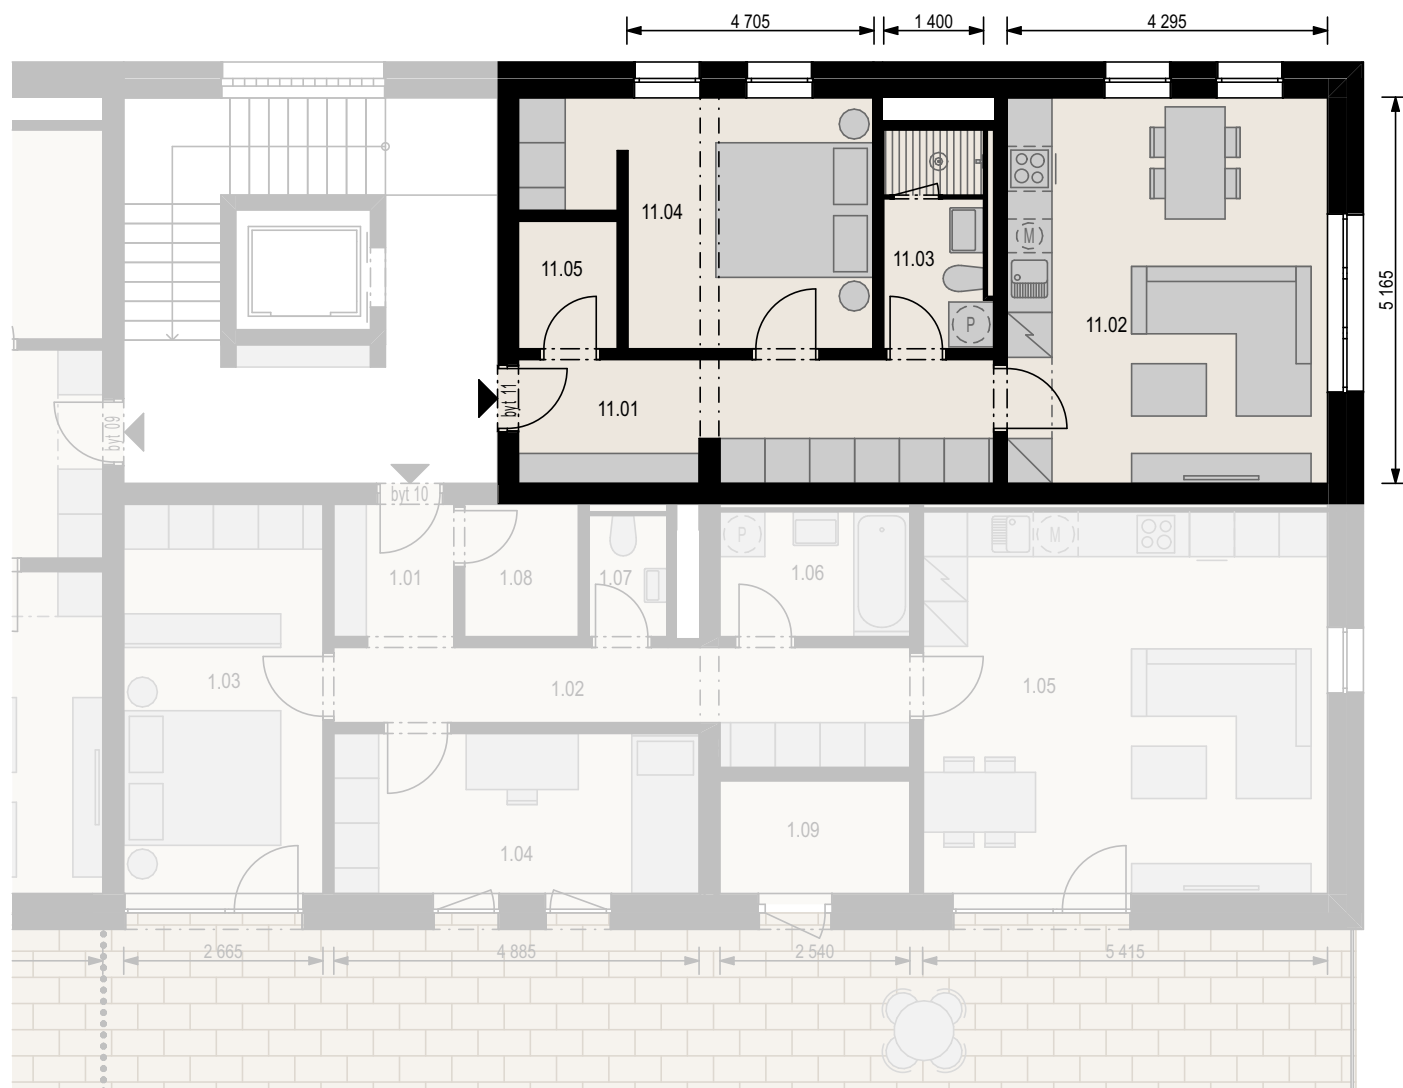

Bytový dům C 3 NP / byt C 311 / 2+kk

Schéma umístění bytu v rámci bytového komplexu

	m ²	
11.01	Předsiň, chodba	10,5
11.02	Obývací pokoj + kk	22,1
11.03	Koupelna	4,2
11.04	Ložnice	13,1
11.05	Sklad	2,3
<hr/>		
Vnitřní užitná plocha		52,2 m²
Celková podlahová plocha		55,0 m²