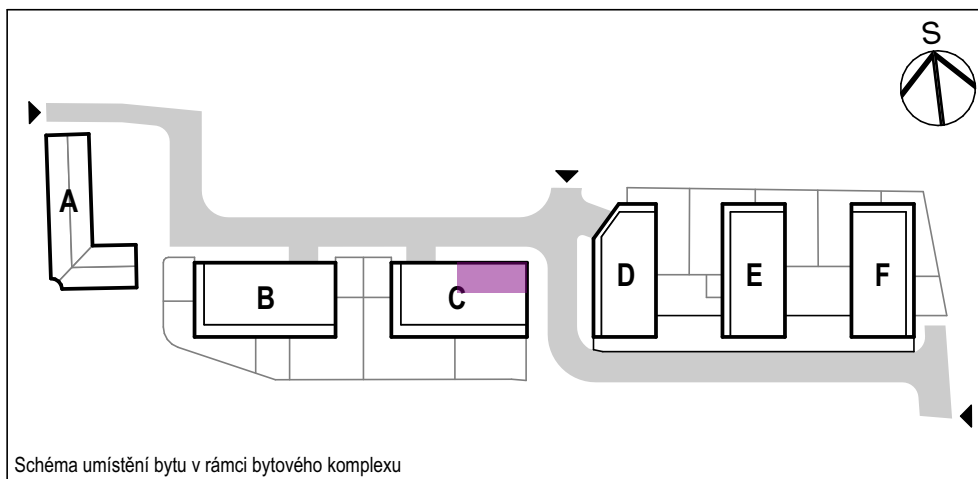

Bytový dům C 3 NP / byt C 311 / 2+kk

Schéma umístění bytu v rámci bytového komplexu

	m ²	
11.01	Předsiň, chodba	10,5
11.02	Obývací pokoj + kk	22,1
11.03	Koupelna	4,2
11.04	Ložnice	13,1
11.05	Sklad	2,3
<hr/>		
Vnitřní užitná plocha		52,2 m²
Celková podlahová plocha		55,0 m²