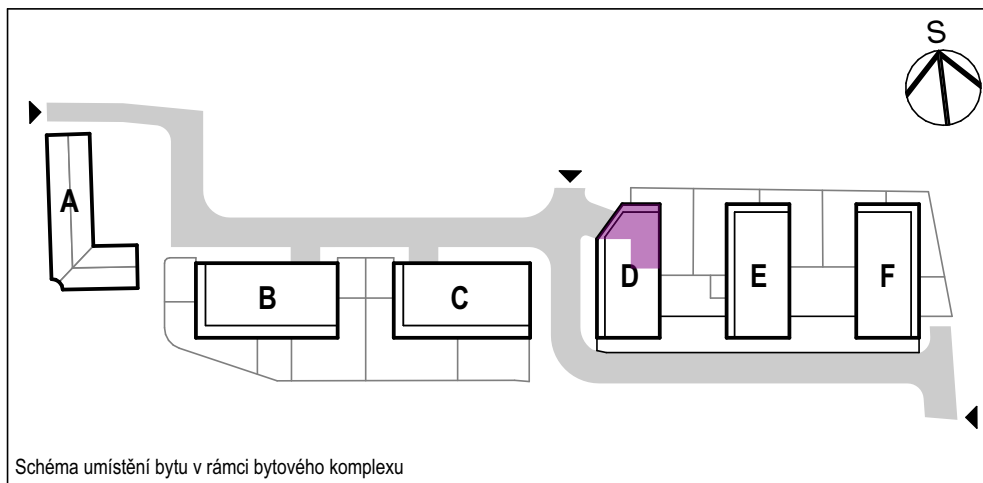

Bytový dům D 2 NP / byt D 204 / 2+kk s lodžii

Schéma umístění bytu v rámci bytového komplexu

	m ²
4.01 Předšň	3,1
4.02 Ložnice	12,2
4.03 Koupelna	4,7
4.04 Obývací pokoj + kk	32,8
4.05 Chodba	5,4
Vnitřní užitná plocha	58,2 m²
Celková podlahová plocha	60,7 m²
Lodžie	12,7 m²