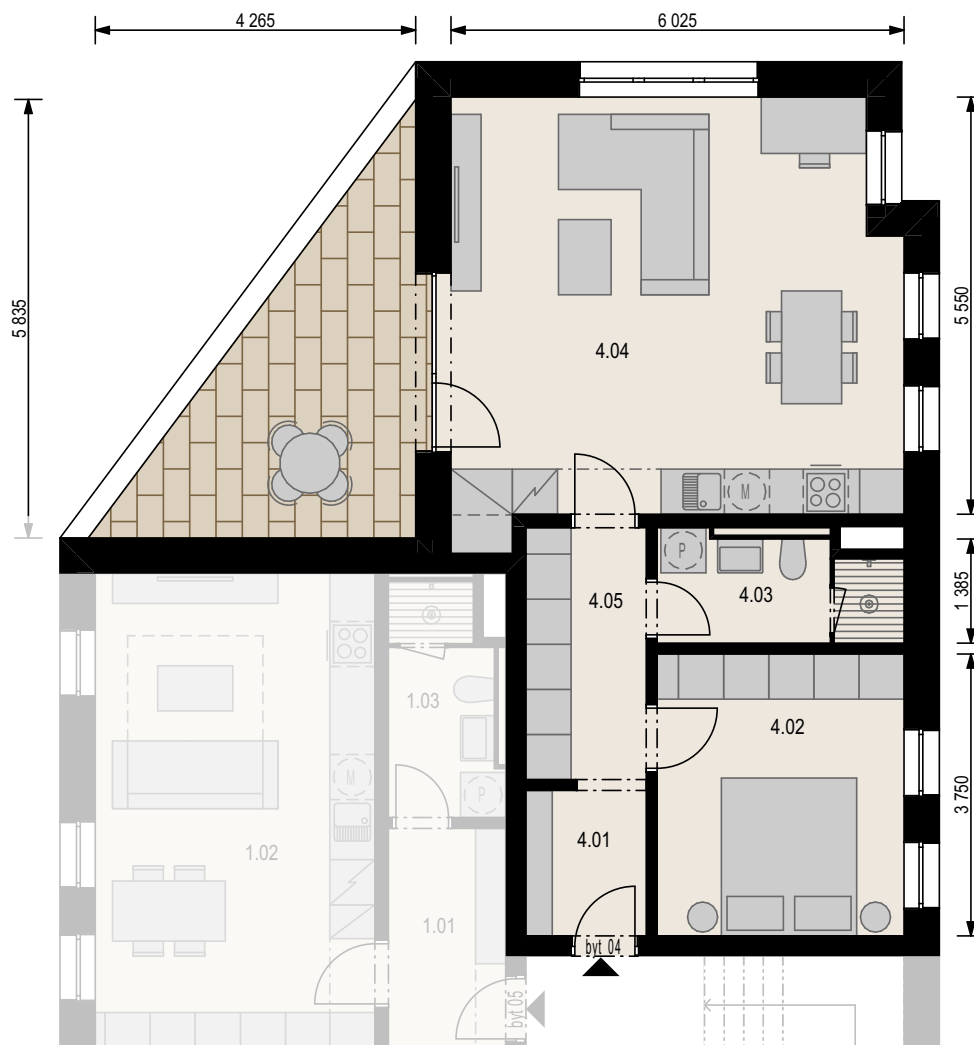

Bytový dům D 2 NP / byt D 204 / 2+kk s lodžii

Schéma umístění bytu v rámci bytového komplexu

	m ²
4.01 Předšň	3,1
4.02 Ložnice	12,2
4.03 Koupelna	4,7
4.04 Obývací pokoj + kk	32,8
4.05 Chodba	5,4
Vnitřní užitná plocha	58,2 m²
Celková podlahová plocha	60,7 m²
Lodžie	12,7 m²