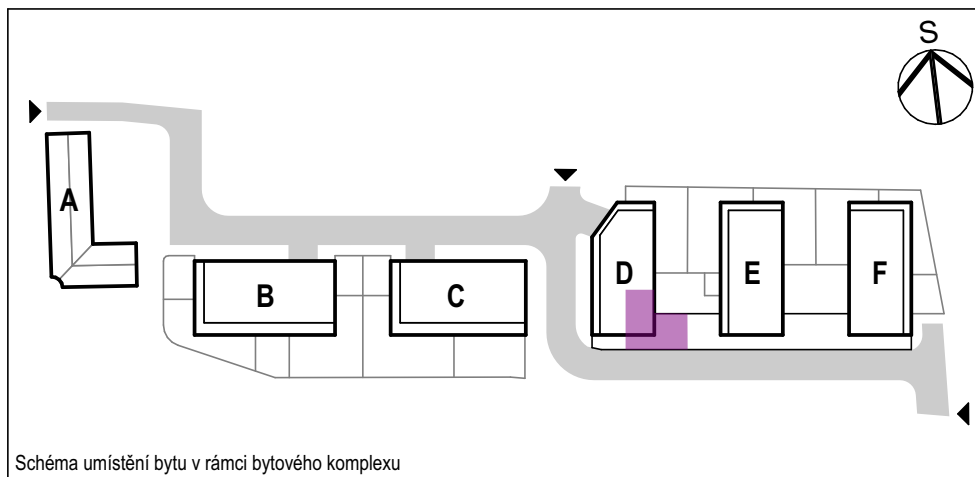

Bytový dům D 2 NP / byt D 207 / 1+kk

Schéma umístění bytu v rámci bytového komplexu

	m ²
7.01 Předsiň	2,8
7.02 Obývací pokoj + kk	29,6
7.03 Koupelna	4,5
Vnitřní užitná plocha	36,9
Celková podlahová plocha	38,1
Balkon, zelená střecha	63,0