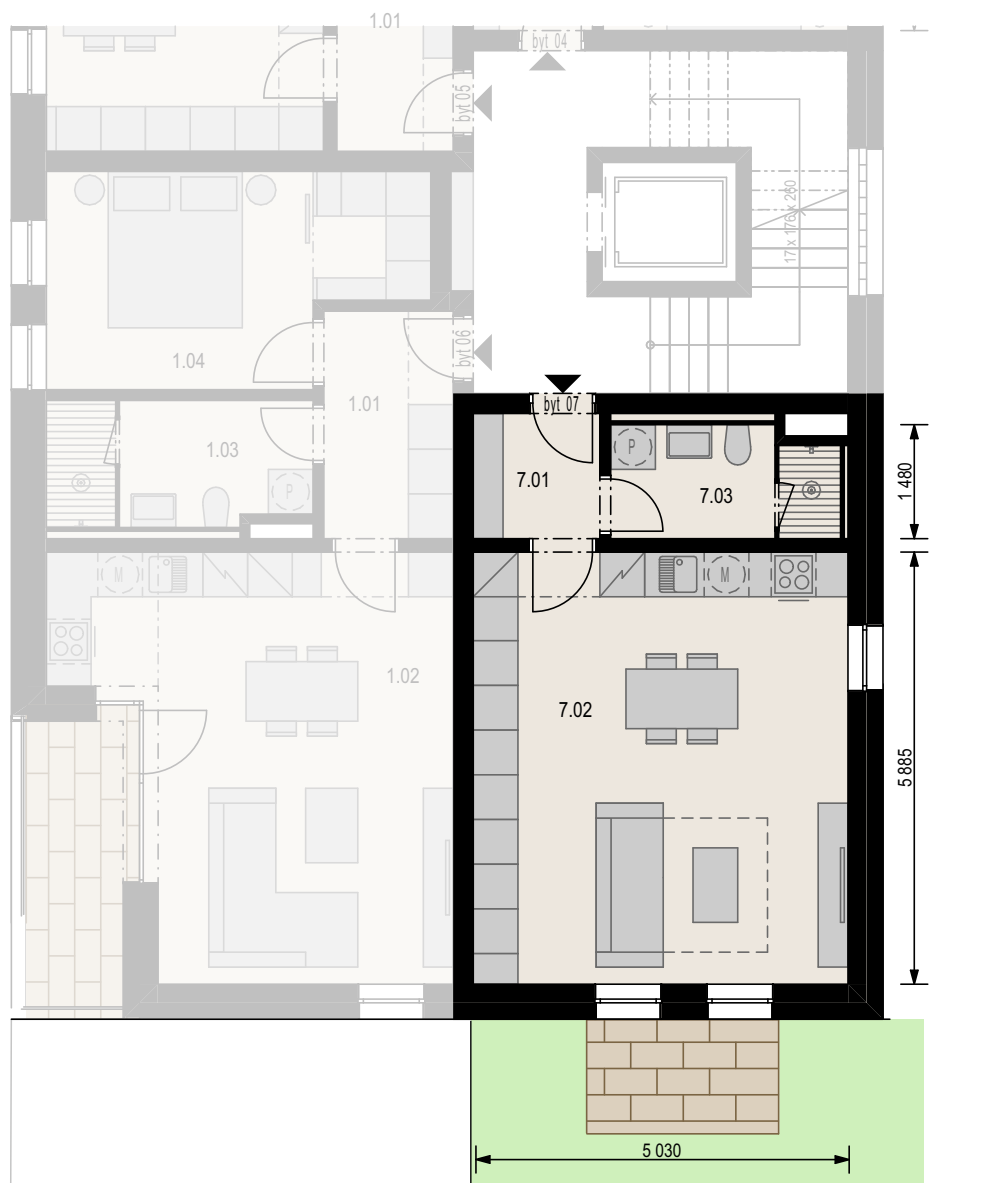

Bytový dům D 2 NP / byt D 207 / 1+kk

Schéma umístění bytu v rámci bytového komplexu

	m ²
7.01 Předsiň	2,8
7.02 Obývací pokoj + kk	29,6
7.03 Koupelna	4,5
Vnitřní užitná plocha	36,9
Celková podlahová plocha	38,1
Balkon, zelená střecha	63,0