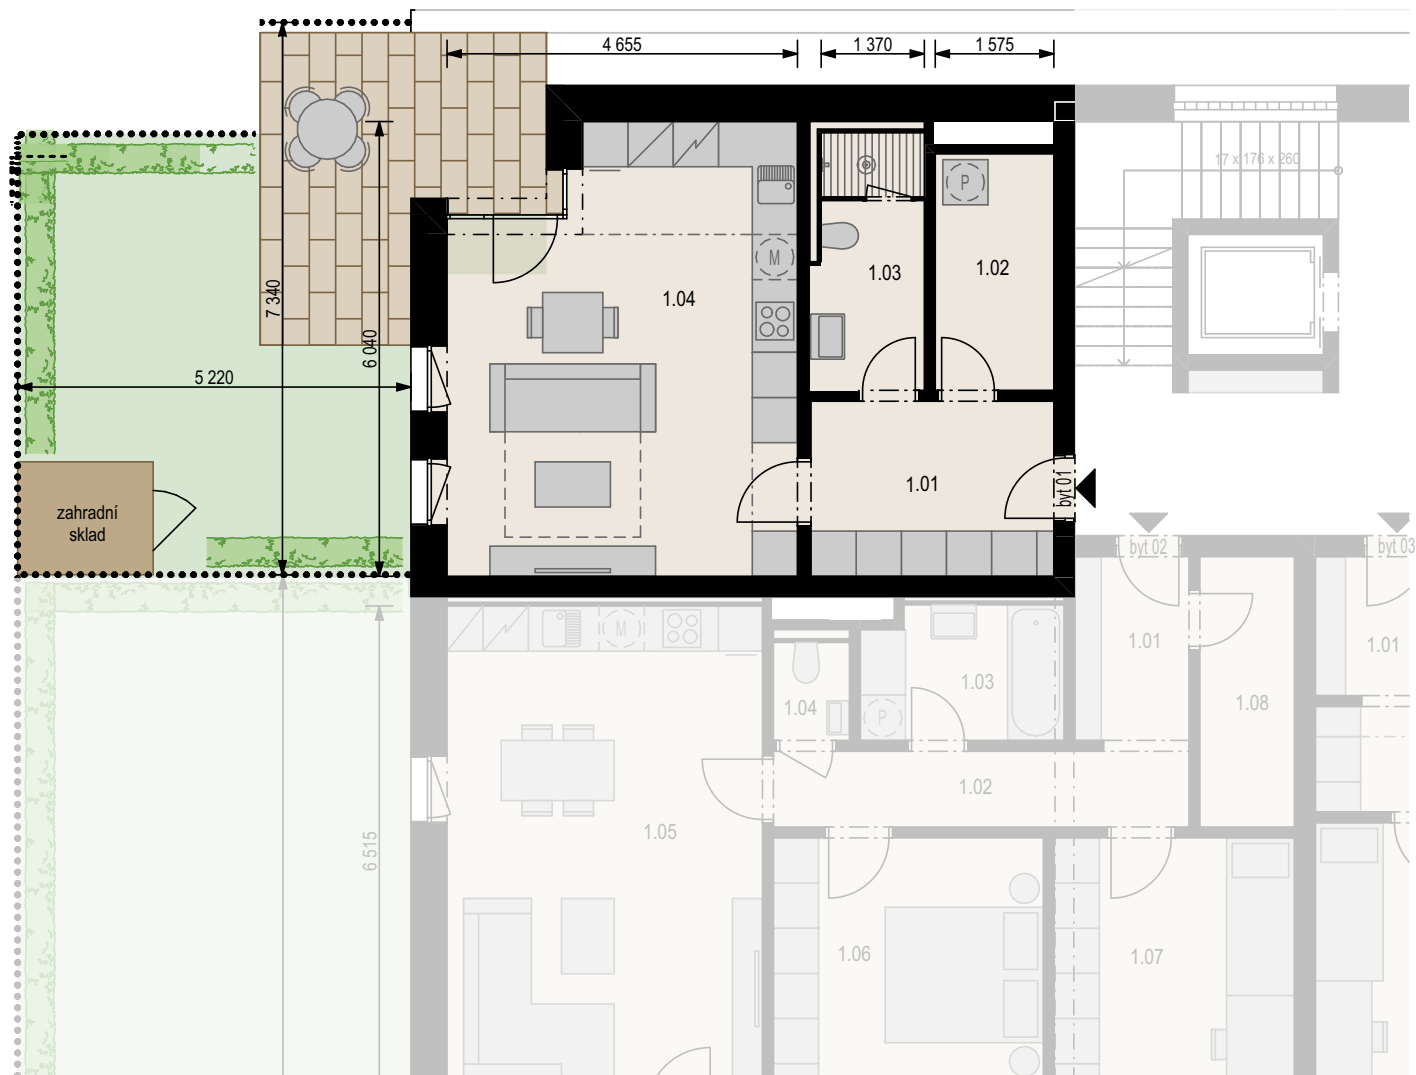

Bytový dům C 1 NP / byt C 101 / 1+kk se zahradou

Schéma umístění bytu v rámci bytového komplexu

	m ²
1.01 Předsíň	7,6
1.02 Sklad	5,0
1.03 Koupelna	4,9
1.04 Obývací pokoj + kk	25,5
Vnitřní užitná plocha	43,0 m²
Celková podlahová plocha	45,2 m²
Zahrada	34,6 m ²

vizualizace koupelny a wc 1 NP / byt C 101 / 1+kk se zahradou