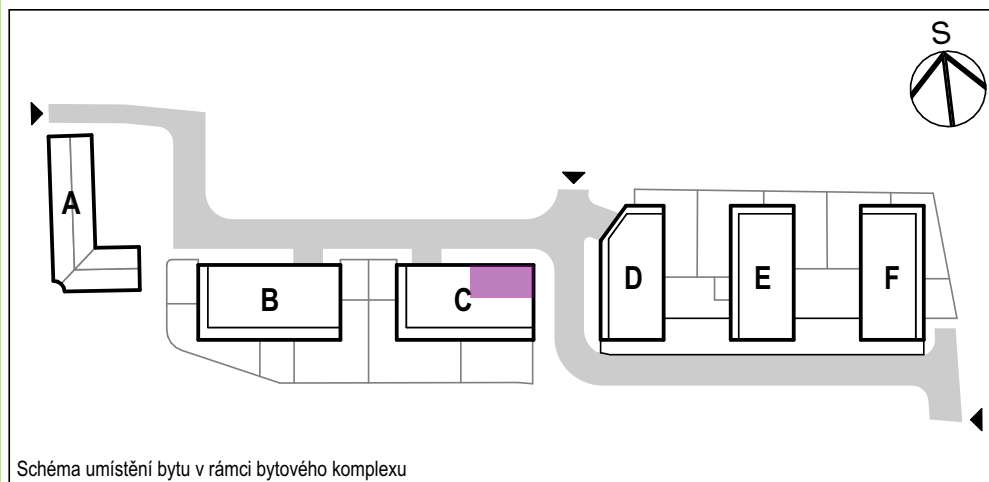

Bytový dům C 2 NP / byt C 208 / 2+kk

Schéma umístění bytu v rámci bytového komplexu

	m ²
8.01 Předsiň, chodba	10,9
8.02 Sklad	3,9
8.03 Obývací pokoj + kk	23,5
8.04 Koupelna	4,7
8.05 Ložnice	12,5
Vnitřní užitná plocha	55,5 m²
Celková podlahová plocha	58,7 m²

vizualizace koupelny a wc 2 NP / byt C 208 / 2+kk