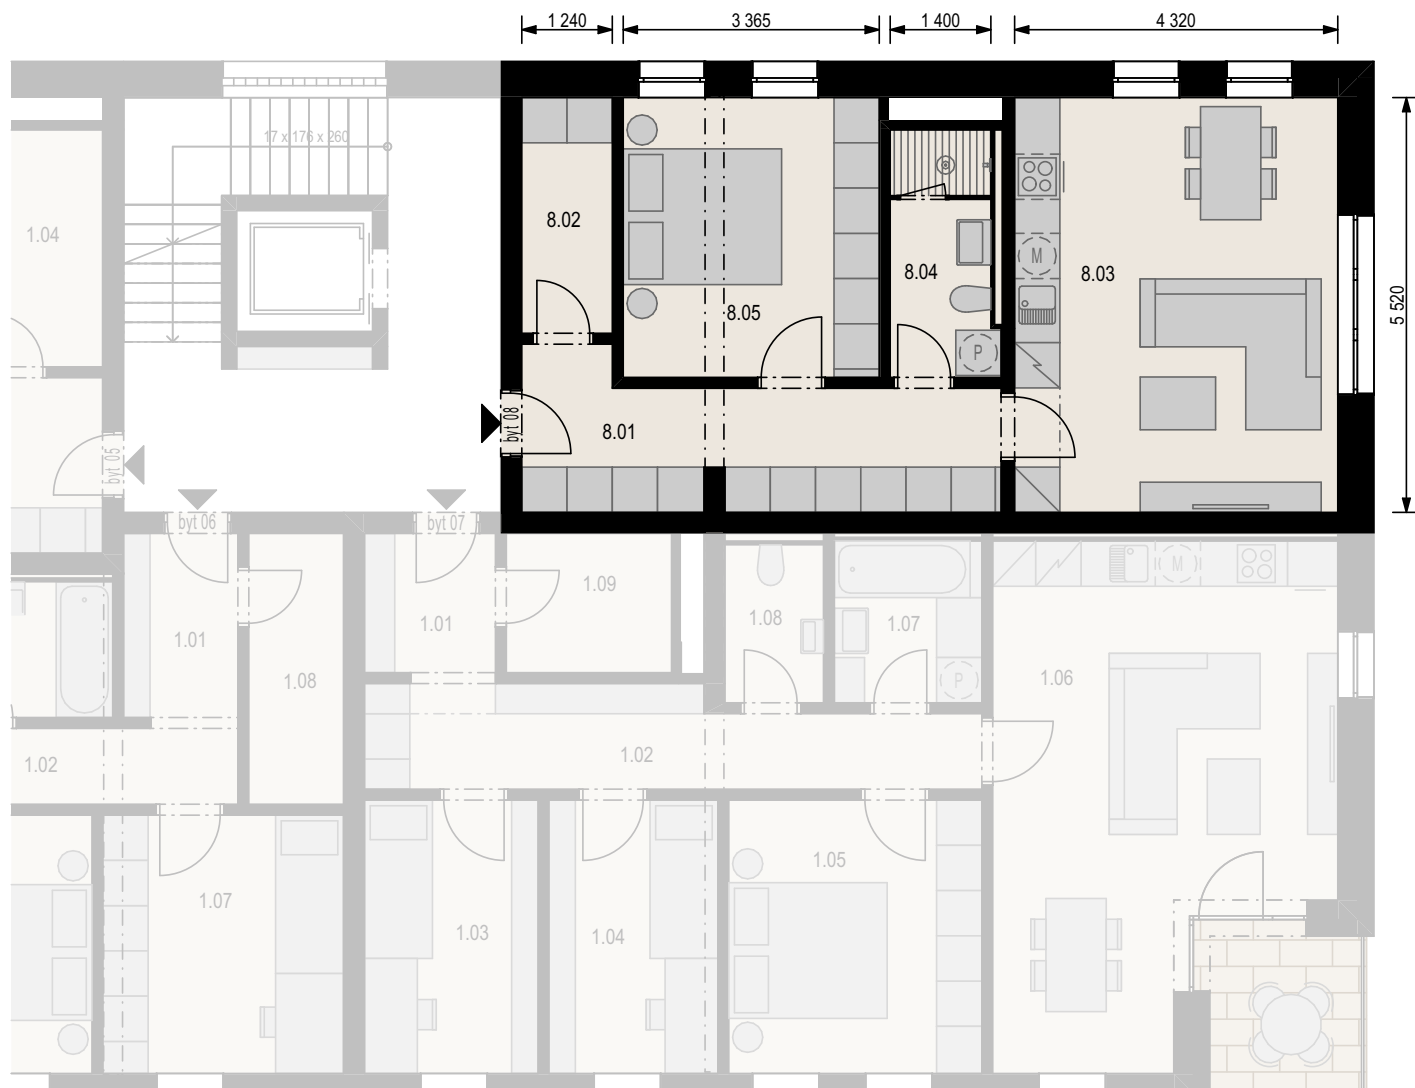

Bytový dům C 2 NP / byt C 208 / 2+kk

Schéma umístění bytu v rámci bytového komplexu

	m ²
8.01 Předsiň, chodba	10,9
8.02 Sklad	3,9
8.03 Obývací pokoj + kk	23,5
8.04 Koupelna	4,7
8.05 Ložnice	12,5
Vnitřní užitná plocha	55,5 m²
Celková podlahová plocha	58,7 m²

vizualizace koupelny a wc 2 NP / byt C 208 / 2+kk