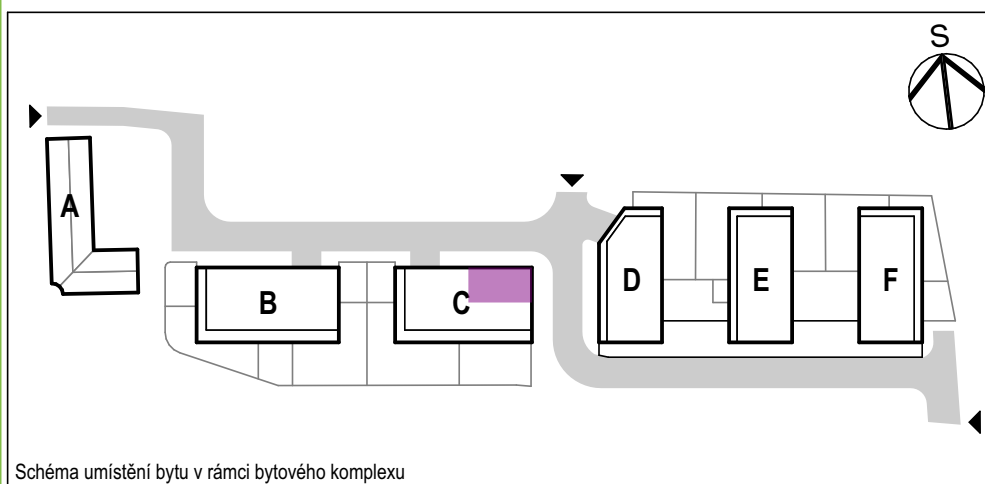

Bytový dům C 1 NP / byt C 104 / 2+kk

Schéma umístění bytu v rámci bytového komplexu

	m ²
4.01 Předsiň, chodba	10,9
4.02 Sklad	3,9
4.03 Obývací pokoj + kk	23,5
4.04 Koupelna	4,7
4.05 Ložnice	12,5
Vnitřní užitná plocha	55,5 m²
Celková podlahová plocha	58,7 m²